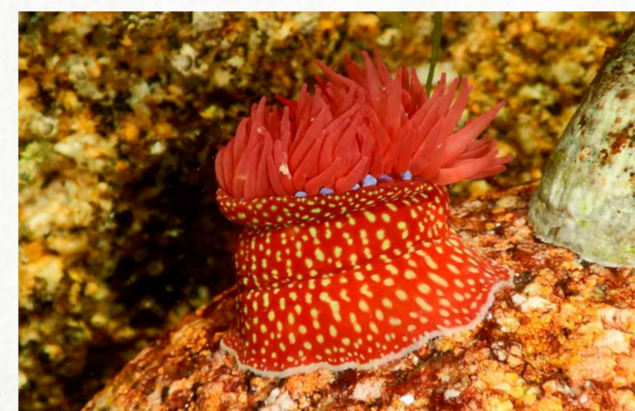

An Bundún Sú Talún / Actinia fragacea

☉ Cladach Ióchtair ☞ Uasleithead an cholúin: 10 cm